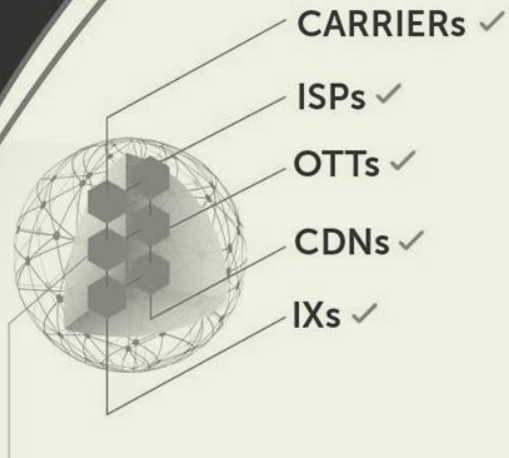

NOSSO ECOSISTEMA

A infraestrutura mais robusta e de alta eficiência nas Américas